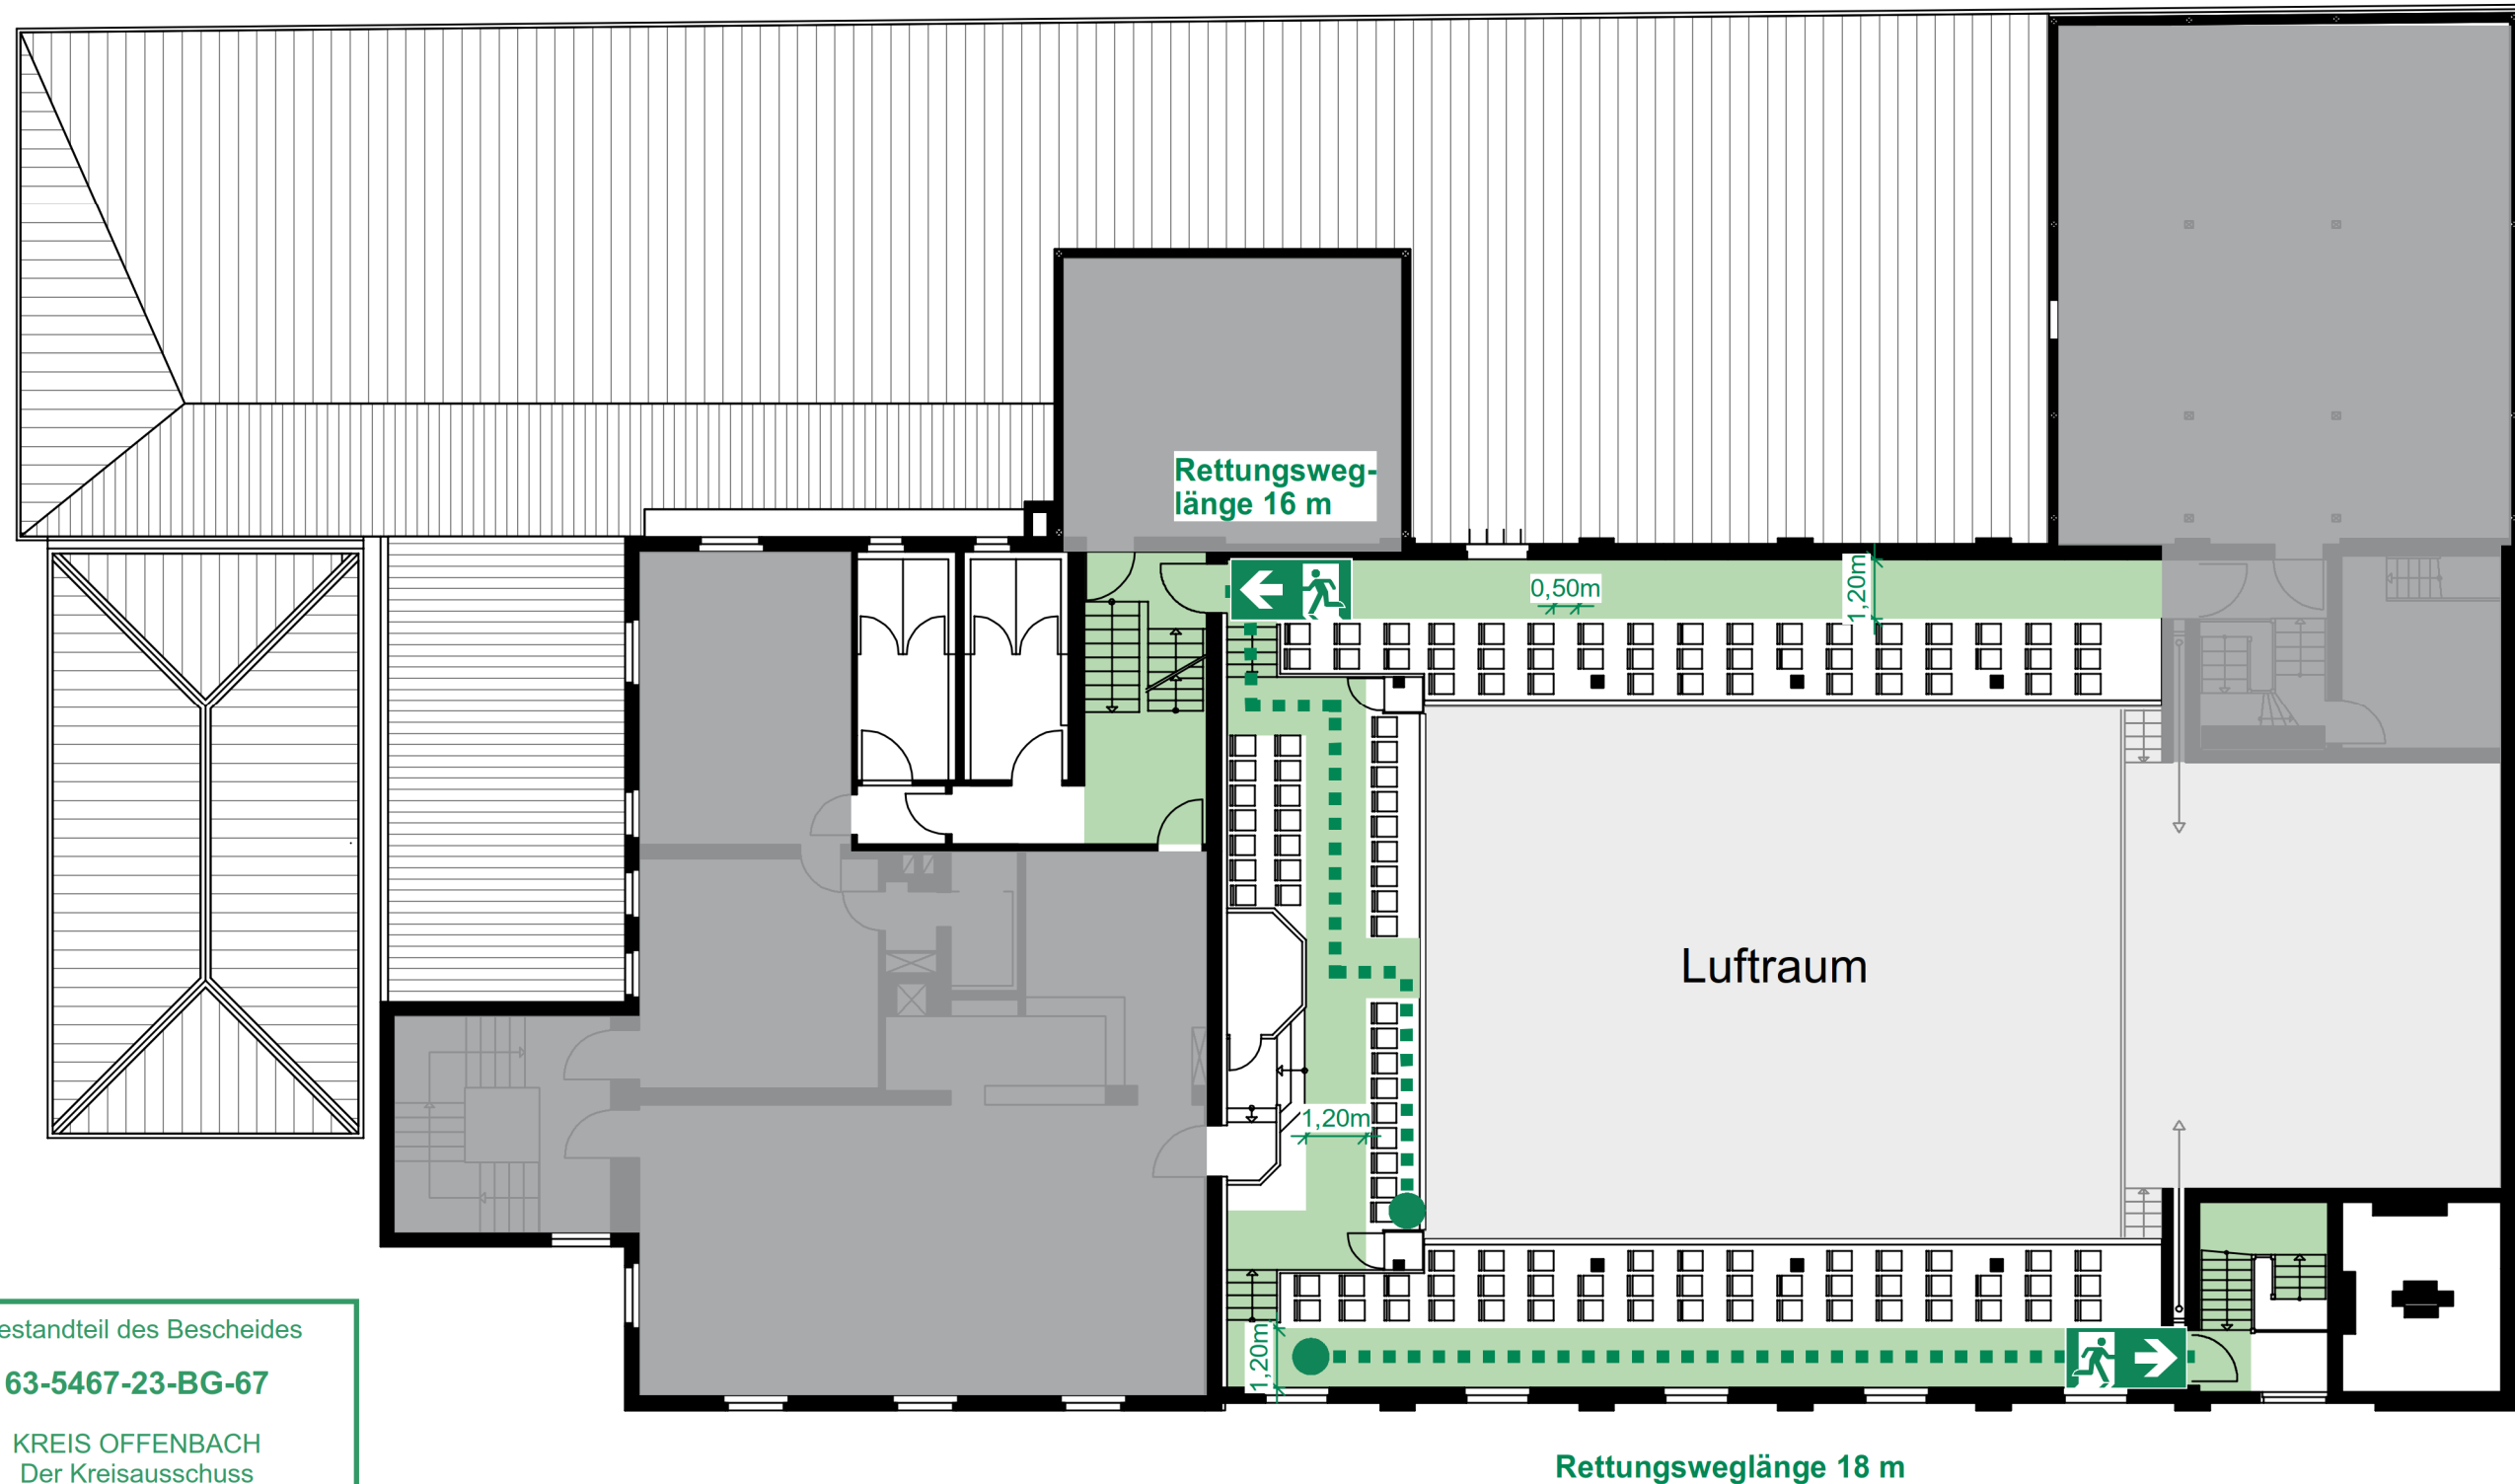

BESTUHLUNGSPLAN

**fire protection consult
Ingenieure & Sachverständige**

Oliver Stockum
Rüsselsheimer Straße 23
65468 Trebur
Tel.: 06147 - 2036195
Fax: 06147 - 2036194
e-mail: info@fpc-stockum.de

LEGENDE:

Bestuhlungsplan ohne Tische

122 Sitzplätze
Abstand zwischen den Sitzplatzreihen mind. 0,40 m
Rettenwege mind. 1,20 m

Saalbau-Eigenheim
Kirchstraße 19
63329 Egelsbach

Obergeschoss, Variante 1